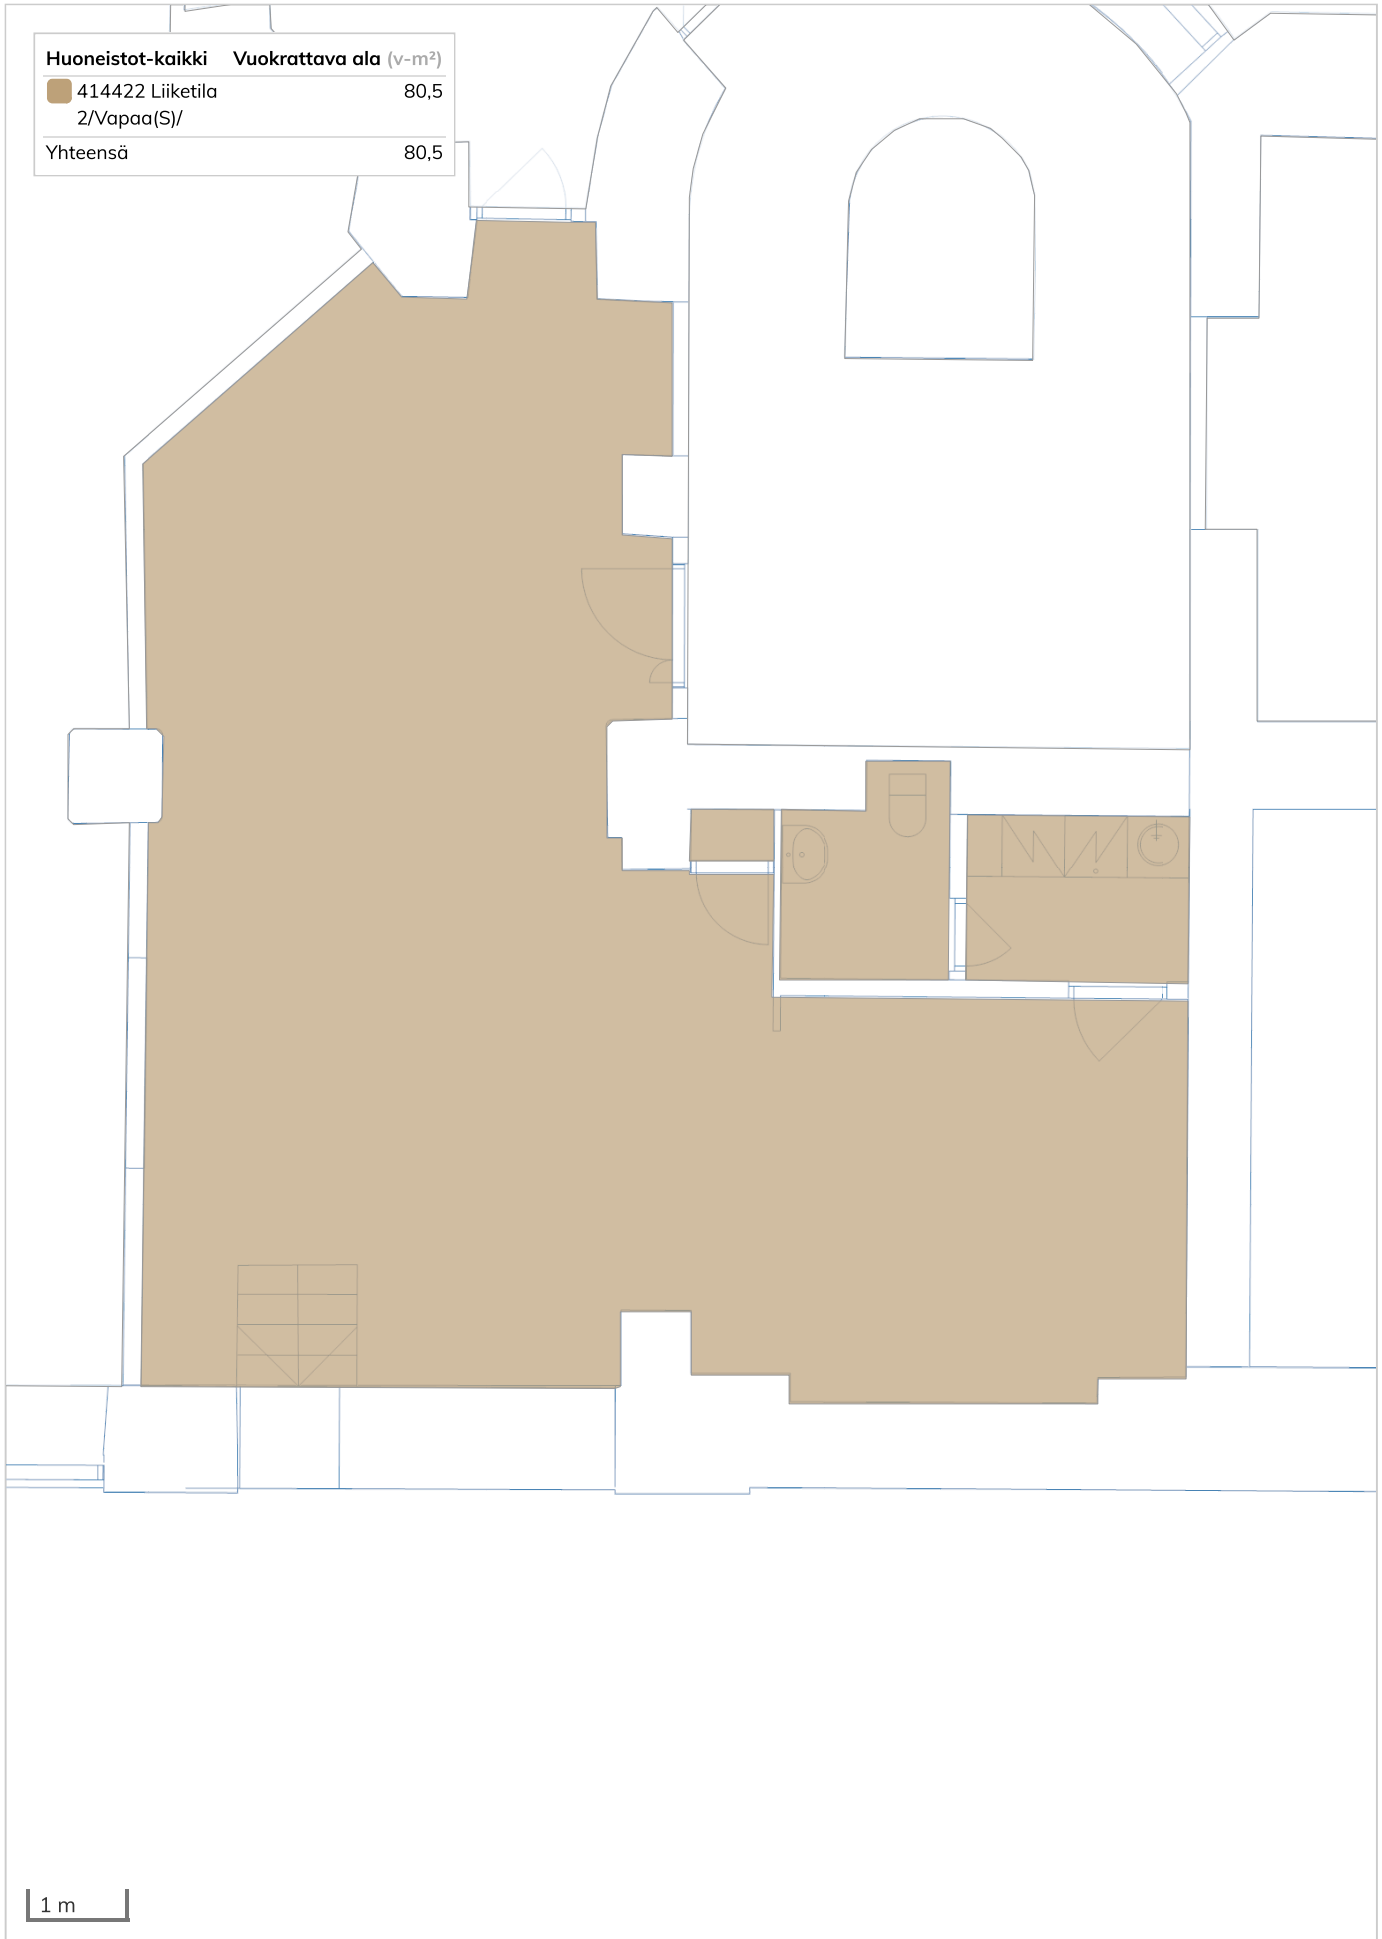

Huoneistot-kaikki Vuokrattava ala (v-m²)

■ 414422 Liiketila 80,5
2/Vapaa(S)/

Yhteensä 80,5

1 m