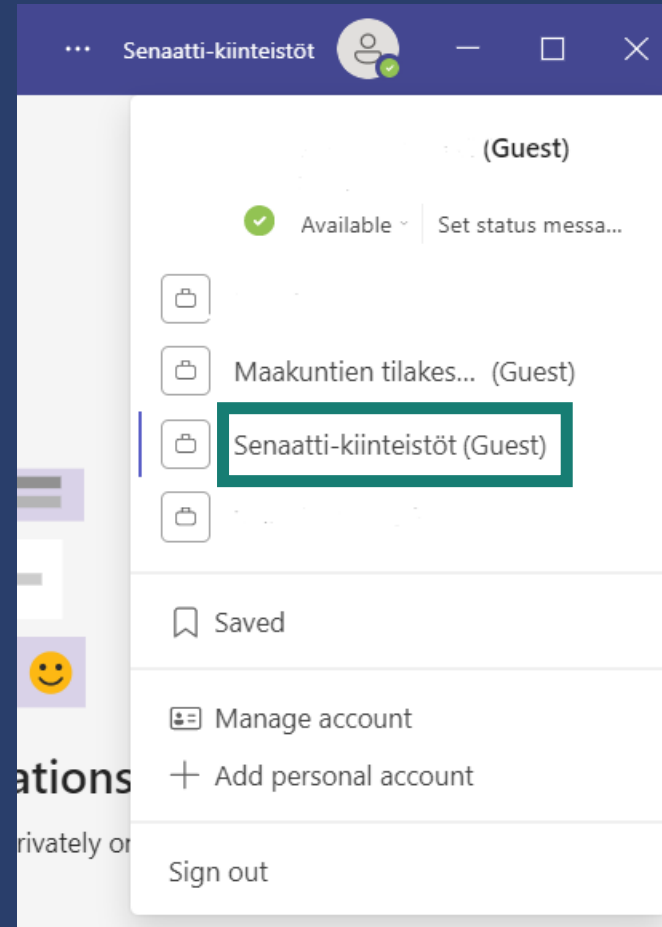

Näin liityt uusille Teams-kanaville

- Klikkaa Teamsin oikeassa yläkulmassa olevaa profiilikuvaasi. Saat näkyviin Teams-hakemistosi. Valitse hakemistoistasi *Senaatti-kiinteistöt*.
- Jos hakemistoissasi ei näy Senaatti-kiinteistöjä, sammuta Teams ja käynnistä se uudelleen.