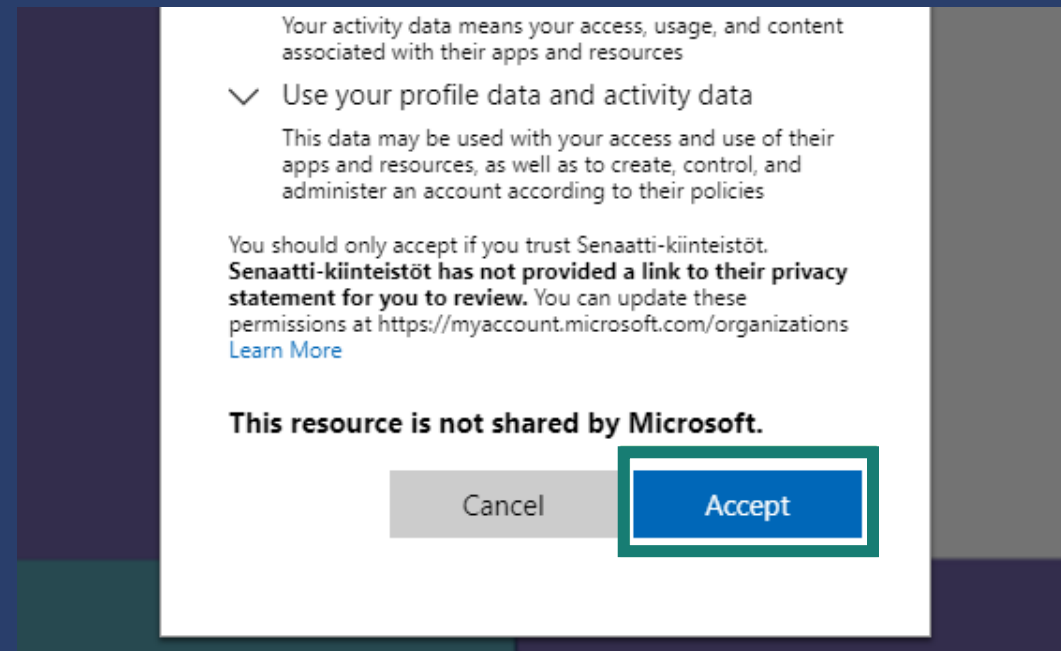

Näin liityt uusille Teams-kanaville

- Kirjaudu tarvittaessa sisään ja hyväksy Teams-käyttöoikeudet painamalla *Accept*.