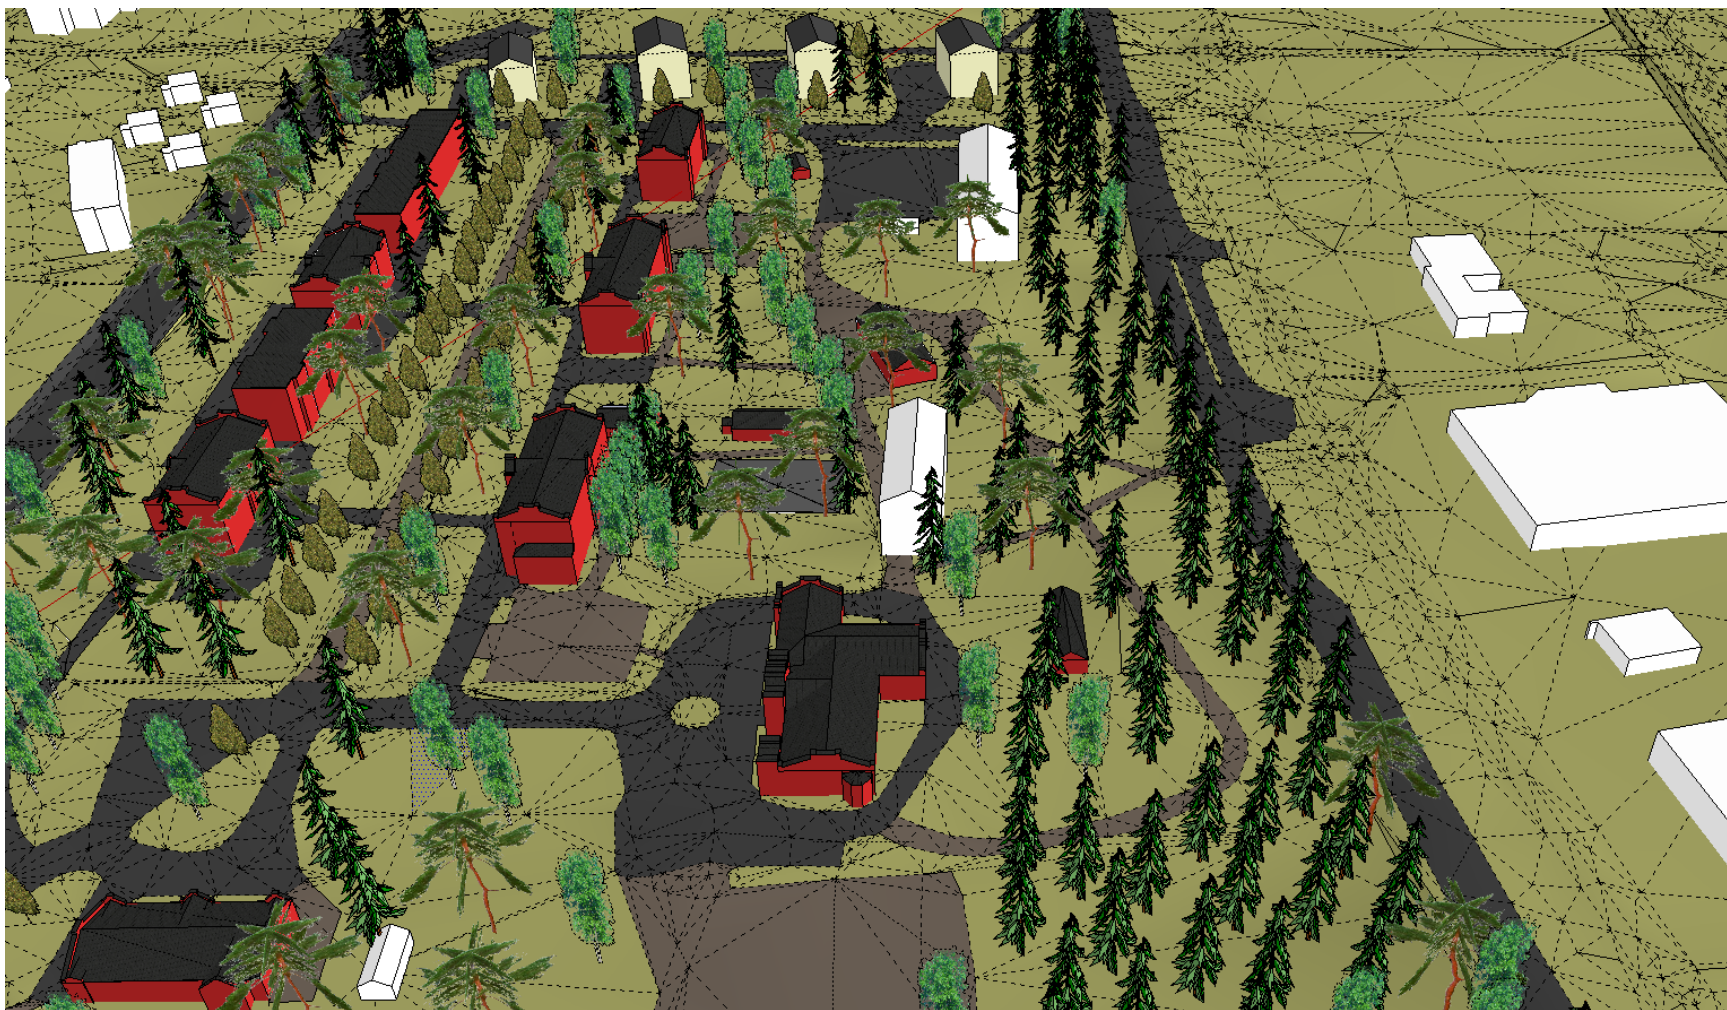

**HENNALAN KASARMIN ASUINALUEEN
ASEMAKAAVAMUUTOSEHDOTUS A-2640**

KAAVAHDOTUKSEN HAVAINNEKUVA 1:2000
19.10.2015
LAHDEN KAUPUNKI, MAANKÄYTTÖ / AP

HENNALAN KASARMIN POHJOISEN ASUINALUEEN KAAVAMUUTOS A-2640

KAVAEHDOTUS, 19.10.2015

Näkymä lännestä: uudisrakennukset valkoisella IV kerrosta Upseerikerhon koillispuolella, 1680 kem² ja IV kerrosta entisen päiväkodin tontilla, 2520 kem²

Näkymä Helsingintien suunnasta koillisesta

Näkymä lounaasta

Näkymä komentajan asunnon suunnasta kohti rakennus 5:n ja Upseerikerhon välissä olevaa uudisrakennusta.