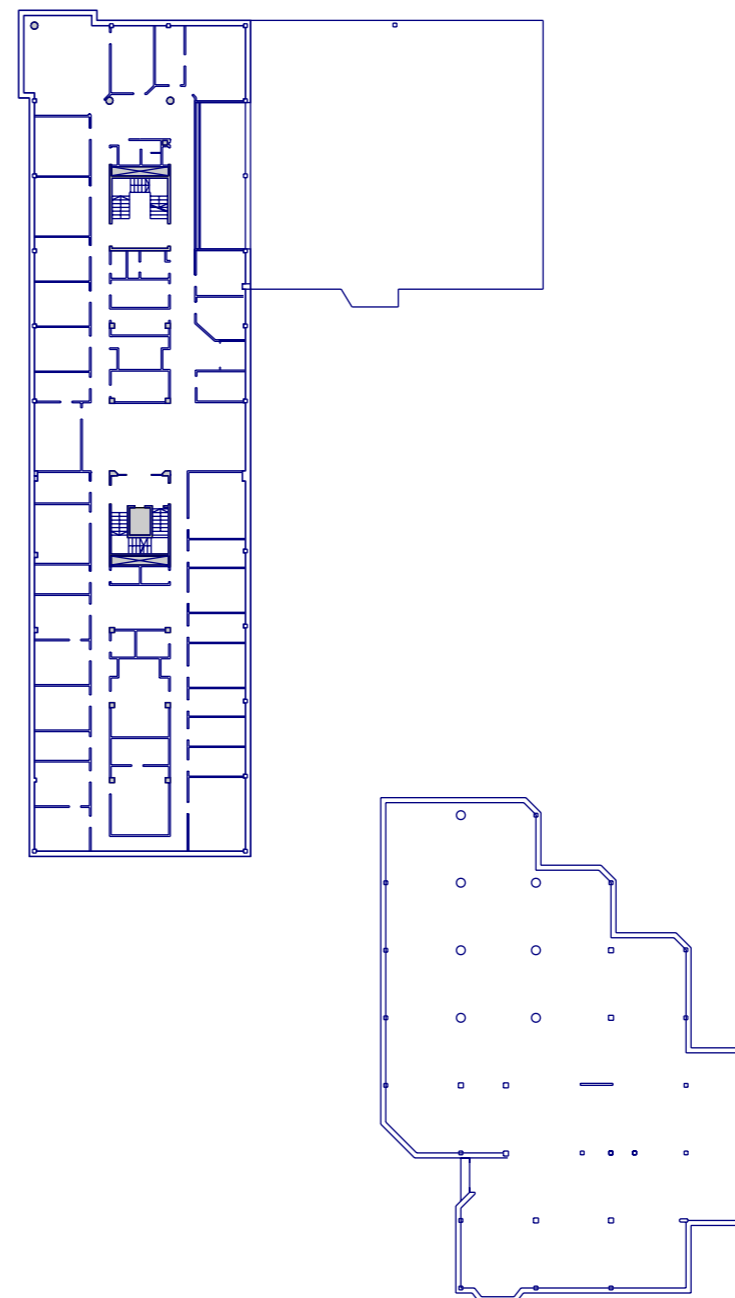

Tilaluokka 18.5.2006

211	Toimistotilat	(394,6 v-m2, 26 kpl)
214	Kokoustilat	(32,0 v-m2, 1 kpl)
45	Tekniset aputilat	(16,1 v-m2, 1 kpl)
521	Varastotilat	(24,3 v-m2, 2 kpl)
531	Arkistotilat	(27,2 v-m2, 2 kpl)
641	Minikeittiöt	(8,5 v-m2, 2 kpl)
73	WC-tilat	(19,3 v-m2, 6 kpl)
75	Taukotilat	(11,3 v-m2, 1 kpl)
83	Sisäänkäyntitilat	(80,9 v-m2, 2 kpl)
86	Siivous- ja huoltotilat	(4,1 v-m2, 1 kpl)
91	Käytävät	(135,4 v-m2, 4 kpl)
921	Portaat	(38,3 v-m2, 2 kpl)
94	Rak.tekn.tilat	(0,0 v-m2, 4 kpl)

Yhteensä: 792,0 v-m2, 54 kpl

0 5 10m