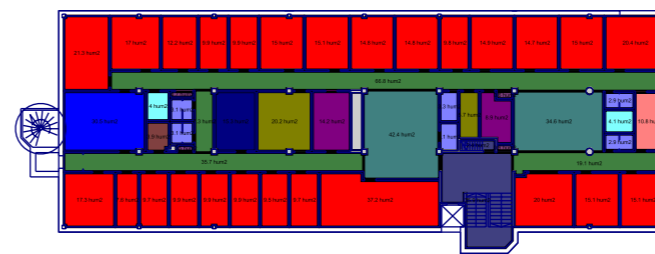

Tilaluokka 18.5.2006

- 211 Toimistotilat (383,7 v-m2, 25 kpl)
- 213 Avotoimisto (20,1 v-m2, 1 kpl)
- 361 Kevytvar. laboratoriot (6,0 v-m2, 1 kpl)
- 521 Varastotilat (31,1 v-m2, 5 kpl)
- 531 Arkistotilat (10,8 v-m2, 1 kpl)
- 641 Minikeittiöt (4,3 v-m2, 1 kpl)
- 71 Pukutilat (31,1 v-m2, 2 kpl)
- 72 Pesutilat (6,5 v-m2, 1 kpl)
- 73 WC-tilat (21,7 v-m2, 6 kpl)
- 74 Saunat (7,6 v-m2, 1 kpl)
- 75 Taukotilat (11,4 v-m2, 1 kpl)
- 83 Sisäänkäyntitilat (27,5 v-m2, 1 kpl)
- 86 Siivous- ja huoltotilat (6,4 v-m2, 2 kpl)
- 91 Käytävät (151,1 v-m2, 2 kpl)
- 921 Portaat (27,4 v-m2, 1 kpl)
- 94 Rak.tekn.tilat (0,0 v-m2, 4 kpl)

Yhteensä: 746,7 v-m2, 55 kpl

Tilaluokka 18.5.2006

211	Toimistotilat	(394,6 v-m2, 26 kpl)
214	Kokoustilat	(32,0 v-m2, 1 kpl)
45	Tekniset aputilat	(16,1 v-m2, 1 kpl)
521	Varastotilat	(24,3 v-m2, 2 kpl)
531	Arkistotilat	(27,2 v-m2, 2 kpl)
641	Minikeittiöt	(8,5 v-m2, 2 kpl)
73	WC-tilat	(19,3 v-m2, 6 kpl)
75	Taukotilat	(11,3 v-m2, 1 kpl)
83	Sisäänkäyntitilat	(80,9 v-m2, 2 kpl)
86	Siivous- ja huoltotilat	(4,1 v-m2, 1 kpl)
91	Käytävät	(135,4 v-m2, 4 kpl)
921	Portaat	(38,3 v-m2, 2 kpl)
94	Rak.tekn.tilat	(0,0 v-m2, 4 kpl)

Yhteensä: 792,0 v-m2, 54 kpl

0 5 10m

Tilaluokka 18.5.2006

94 Rak.tekn.tilat (0 v-m2, 2 kpl)

Yhteensä: 0 v-m2, 2 kpl

0 5 10m

Tilaluokka 18.5.2006

- 211 Toimistotilat (115,1 v-m2, 9 kpl)
- 213 Avotoimisto (58,5 v-m2, 1 kpl)
- 214 Kokoustilat (48,8 v-m2, 2 kpl)
- 521 Varastotilat (152,3 v-m2, 11 kpl)
- 531 Arkistotilat (70,5 v-m2, 2 kpl)
- 5392 Erityissäilytystilat (2,7 v-m2, 1 kpl)
- 55 Auto- ja konesuojat (72,8 v-m2, 1 kpl)
- 641 Minikeittiöt (3,7 v-m2, 1 kpl)
- 71 Pukutilat (19,3 v-m2, 2 kpl)
- 73 WC-tilat (16,8 v-m2, 5 kpl)
- 83 Sisäänkäyntitilat (12,4 v-m2, 3 kpl)
- 86 Siivous- ja huoltotilat (16,3 v-m2, 2 kpl)
- 91 Käytävät (79,5 v-m2, 4 kpl)
- 921 Portaat (48,8 v-m2, 1 kpl)
- 94 Rak.tekn.tilat (0,0 v-m2, 6 kpl)

Yhteensä: 717,7 v-m2, 51 kpl