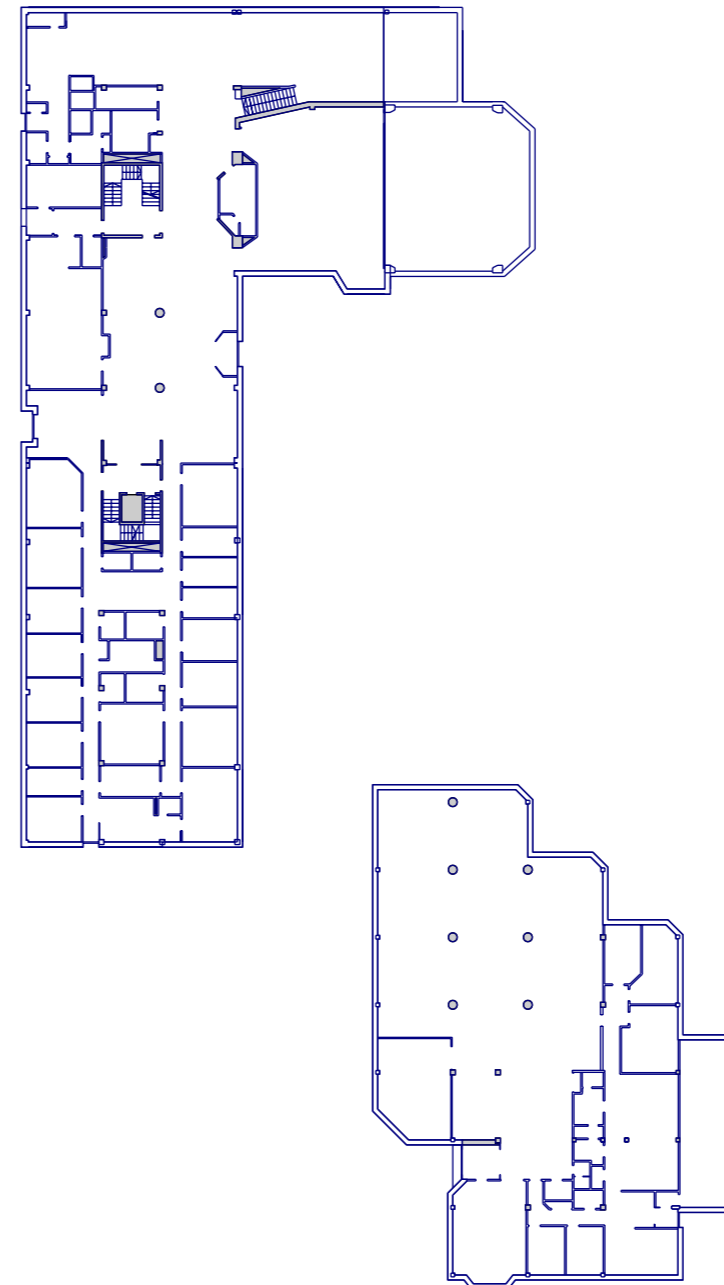

Tilaluokka 18.5.2006

- 211 Toimistotilat (383,7 v-m2, 25 kpl)
- 213 Avotoimisto (20,1 v-m2, 1 kpl)
- 361 Kevytvar. laboratoriot (6,0 v-m2, 1 kpl)
- 521 Varastotilat (31,1 v-m2, 5 kpl)
- 531 Arkistotilat (10,8 v-m2, 1 kpl)
- 641 Minikeittiöt (4,3 v-m2, 1 kpl)
- 71 Pukutilat (31,1 v-m2, 2 kpl)
- 72 Pesutilat (6,5 v-m2, 1 kpl)
- 73 WC-tilat (21,7 v-m2, 6 kpl)
- 74 Saunat (7,6 v-m2, 1 kpl)
- 75 Taukotilat (11,4 v-m2, 1 kpl)
- 83 Sisäänkäyntitilat (27,5 v-m2, 1 kpl)
- 86 Siivous- ja huoltotilat (6,4 v-m2, 2 kpl)
- 91 Käytävät (151,1 v-m2, 2 kpl)
- 921 Portaat (27,4 v-m2, 1 kpl)
- 94 Rak.tekn.tilat (0,0 v-m2, 4 kpl)

Yhteensä: 746,7 v-m2, 55 kpl

Tilaluokka 18.5.2006

211	Toimistotilat	(394,6 v-m2, 26 kpl)
214	Kokoustilat	(32,0 v-m2, 1 kpl)
45	Tekniset aputilat	(16,1 v-m2, 1 kpl)
521	Varastotilat	(24,3 v-m2, 2 kpl)
531	Arkistotilat	(27,2 v-m2, 2 kpl)
641	Minikeittiöt	(8,5 v-m2, 2 kpl)
73	WC-tilat	(19,3 v-m2, 6 kpl)
75	Taukotilat	(11,3 v-m2, 1 kpl)
83	Sisäänkäyntitilat	(80,9 v-m2, 2 kpl)
86	Siivous- ja huoltotilat	(4,1 v-m2, 1 kpl)
91	Käytävät	(135,4 v-m2, 4 kpl)
921	Portaat	(38,3 v-m2, 2 kpl)
94	Rak.tekn.tilat	(0,0 v-m2, 4 kpl)