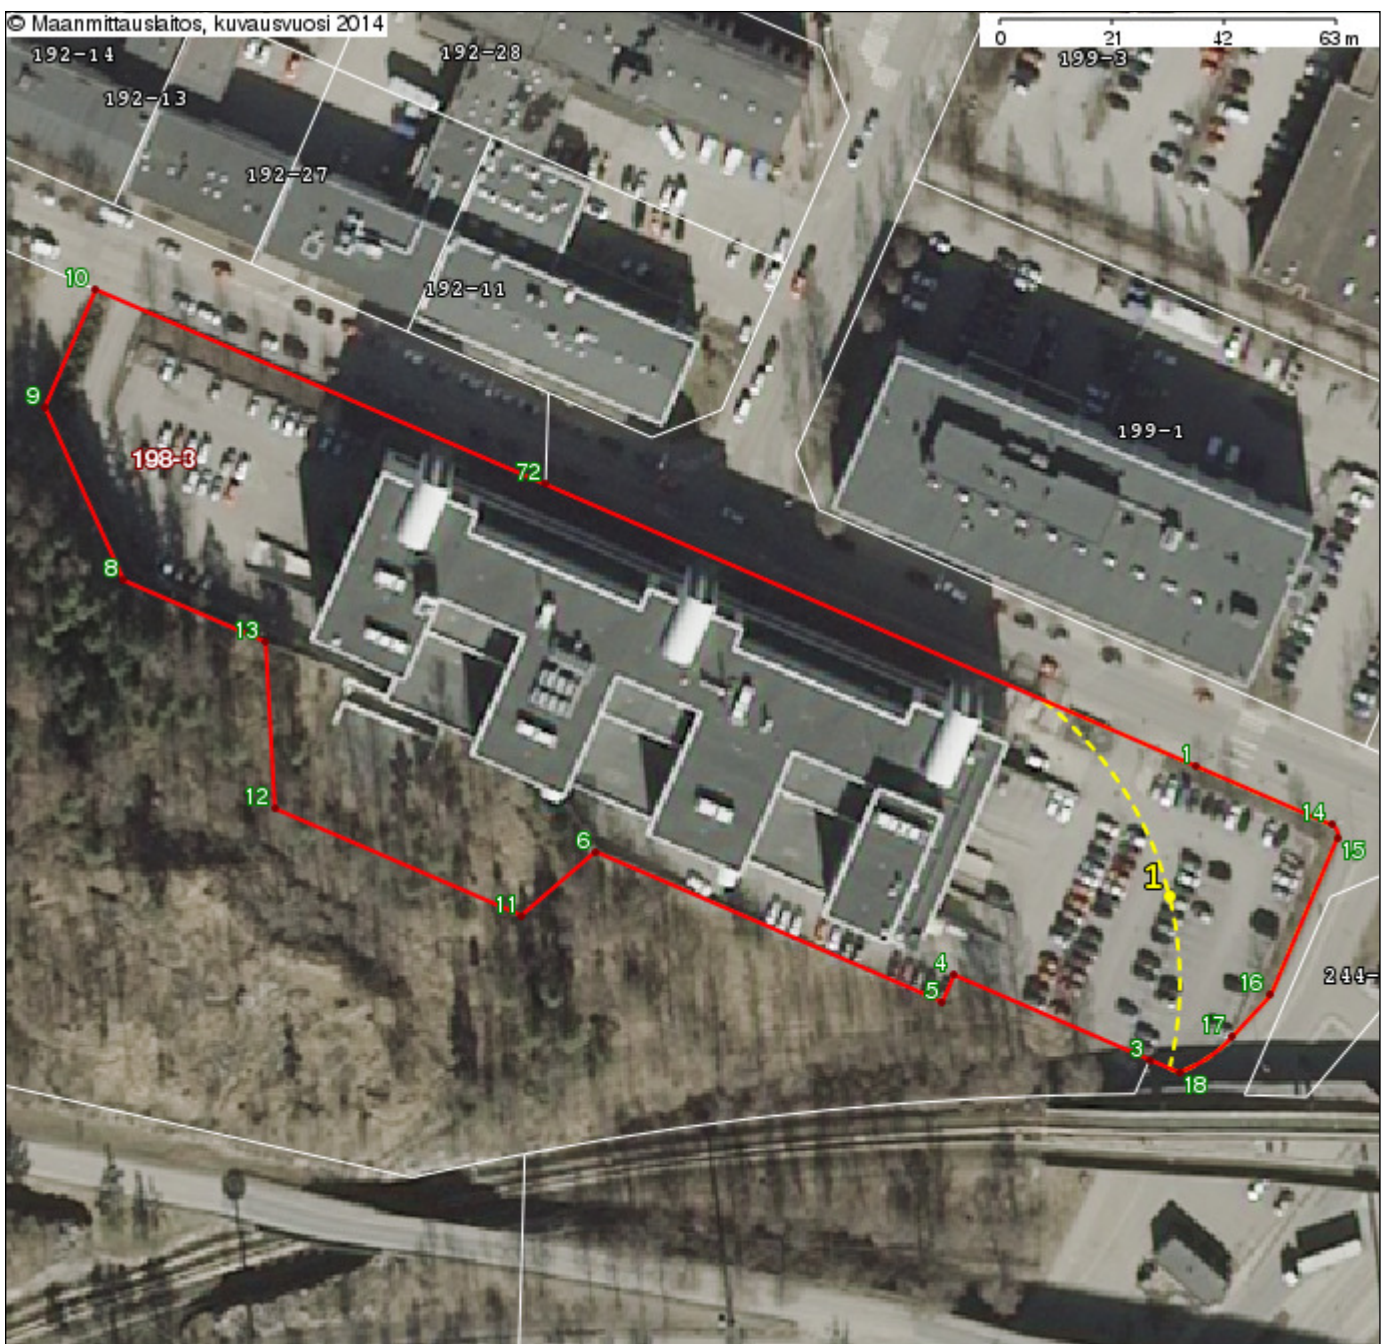

Kiinteistötunnus:	91-45-198-3
Rekisteriyksikkölaji:	Tontti (13)
Kunta:	Helsinki (91)
Kylä/kaupunginosa:	VARTIOKYLÄ (45)
Rekisteröintipäivämäärä:	17.07.2009
Palstojen lukumäärä:	1
Maapinta-ala:	1.4760 ha

Kiinteistön raja- ja käyttöoikeusyksikkötiedot on haettu Kiinteistötietojärjestelmästä. Karttatulosten sijaintitiedoissa voi olla epätarkkuuksia. Kiinteistön tarkka alueellinen ulottuvuus selviää toimitusasiakirjoista ja maastosta. Karttatulosteella näytetään käyttöoikeusyksiköt, joiden sijaintitieto on merkitty kiinteistön alueelle tai sen läheisyyteen. Kiinteistöä rasittavat käyttöoikeusyksiköt selviävät kiinteistörekisteriotteesta. Taustakartta on viitteellinen. © MML ja kunnat

Karttatulosteella näytetään kaikki tulostusalueelle osuvat käyttöoikeusyksiköiden osat, joiden sijaintitieto on Maanmittauslaitoksen kiinteistörekisterissä merkitty kiinteistön alueelle tai sen läheisyyteen. Kiinteistöä rasittavat käyttöoikeusyksiköt selviävät kiinteistörekisteriotteesta

Käyttöoikeusyksikönsat

Numero: 1
Tunnus: 091-2009-K000077
Osa: 1 / 1
Laji: Johto (110)